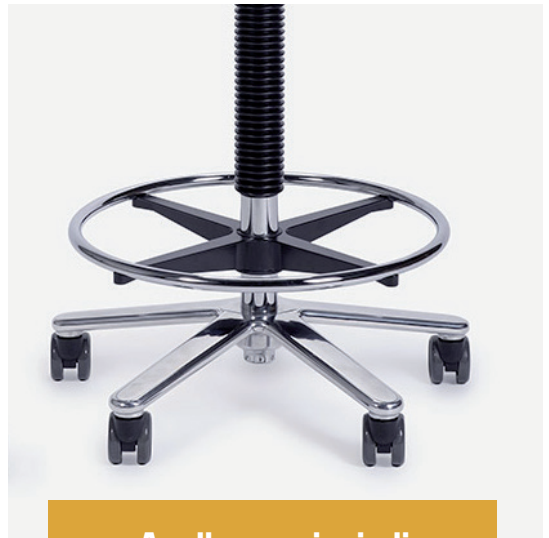

### Vantaggi

Evora Cleanroom con rivestimento antistatico è munita di un filtro HEPA (antiparticolato). Tale dispositivo, posto sotto la seduta, garantirà il filtraggio dell'aria presente nell'ambiente, evitando ogni accumulo di polvere. La seduta e lo schienale possono adattarsi ad ogni necessità essendo facilmente regolabili. La base in alluminio lucido con ruote larghe rende facile qualsiasi movimento.

### Dotazioni di serie, varianti e accessori disponibili

	222.1 CLR	222.2 CLR	222.3 CLR	222.4 CLR
Rivestimento in similpelle antistatica	✓	✓	✓	✓
Base in alluminio	✓	✓	✓	✓
Angolo seduta fisso	✓	✓	✓	✓
Angolo seduta regolabile	✓	✓	✓	✓
Anello poggipiedi		✓	✓	✓
Schienale	✓	✓	✓	✓
Regolazione sincronizzata	✓	✓	✓	✓
Filtro HEPA	✓	✓	✓	✓
Schienale alto	✓	✓	✓	✓
Supporto lombare gonfiabile	✓	✓	✓	✓
Braccioli 2D, 3D, 4D e retraibili	✓	✓	✓	✓
Ruote:				
• Morbide per pavimenti duri	✓	✓	✓	✓
• Rigide per pavimenti con moquette	✓	✓	✓	✓
• Piedini al posto delle ruote	✓	✓	✓	✓
• Ruote frenabili	✓	✓	✓	✓
• Ruote frenabili sotto carico	✓	✓	✓	✓
• Ruote antistatiche	✓	✓	✓	✓

✓ Dotazioni di serie    ✓ Varianti    ✓ Accessori

I braccioli 2D si abbinano sariamente alla seduta ad angolo fisso.

I braccioli 3D, 4D e i braccioli retraibili si abbinano

### Braccioli

**Braccioli 3D**

**Anello poggiapiedi**

**Anello per altezza variabile**

**Filtro HEPA**

**Piedini**

**Schienale regolabile**