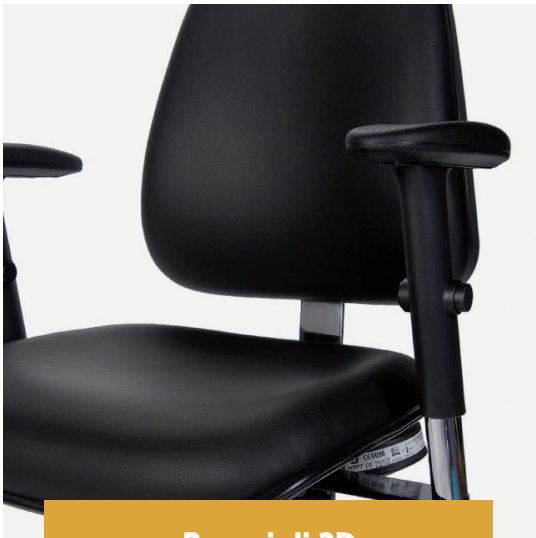

Braccioli 3D