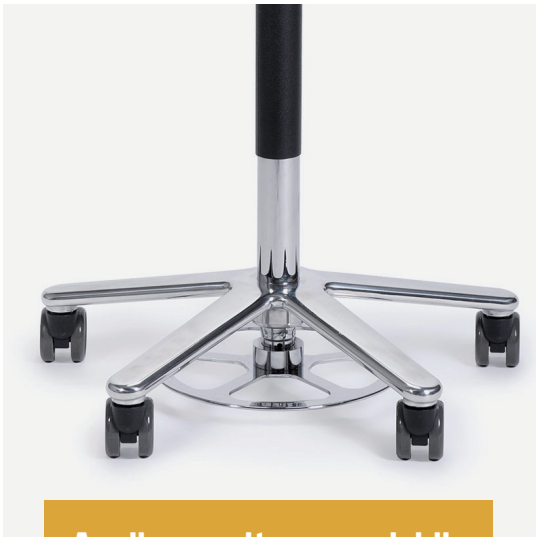

### Vantaggi

Evora Cleanroom con rivestimento antistatico è munita di un filtro HEPA (antiparticolato). Tale dispositivo, posto sotto la seduta, garantirà il filtraggio dell'aria presente nell'ambiente, evitando ogni accumulo di polvere. La seduta e lo schienale possono adattarsi ad ogni necessità essendo facilmente regolabili. La base in alluminio lucido con ruote larghe rende facile qualsiasi movimento.

### Dotazioni di serie, varianti e accessori disponibili

	222.1 CLR	222.2 CLR	222.3 CLR	222.4 CLR
Rivestimento in similpelle antistatica	✓	✓	✓	✓
Base in alluminio	✓	✓	✓	✓
Angolo seduta fisso	✓	✓	✓	✓
Angolo seduta regolabile	✓	✓	✓	✓
Anello poggipiedi		✓	✓	✓
Schienale	✓	✓	✓	✓
Regolazione sincronizzata	✓	✓	✓	✓
Filtro HEPA	✓	✓	✓	✓
Schienale alto	✓	✓	✓	✓
Supporto lombare gonfiabile	✓	✓	✓	✓
Braccioli 2D, 3D, 4D e retraibili	✓	✓	✓	✓
Ruote:				
• Morbide per pavimenti duri	✓	✓	✓	✓
• Rigide per pavimenti con moquette	✓	✓	✓	✓
• Piedini al posto delle ruote	✓	✓	✓	✓
• Ruote frenabili	✓	✓	✓	✓
• Ruote frenabili sotto carico	✓	✓	✓	✓
• Ruote antistatiche	✓	✓	✓	✓

✓ Dotazioni di serie    ✓ Varianti    ✓ Accessori

I braccioli 2D si abbinano sariamente alla seduta ad angolo fisso.

I braccioli 3D, 4D e i braccioli retraibili si abbinano

### Braccioli

**Braccioli 3D**

**Anello poggiapiedi**

**Anello per altezza variabile**

**Filtro HEPA**

**Piedini**

**Schienale regolabile**