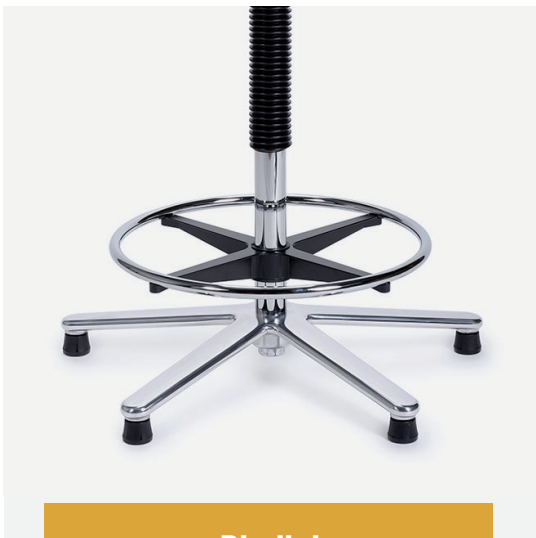

### Vantaggi

Evora Cleanroom con rivestimento antistatico è munita di un filtro HEPA (antiparticolato). Tale dispositivo, posto sotto la seduta, garantirà il filtraggio dell'aria presente nell'ambiente, evitando ogni accumulo di polvere. La seduta e lo schienale possono adattarsi ad ogni necessità essendo facilmente regolabili. La base in alluminio lucido con ruote larghe rende facile qualsiasi movimento.

✓ Dotazioni di serie    ✓ Varianti    ✓ Accessori

I braccioli 2D si abbinano sariamente alla seduta ad angolo fisso.

I braccioli 3D, 4D e i braccioli retraibili si abbinano

### Braccioli

**Braccioli 3D**

**Anello poggiapiedi**

**Anello per altezza variabile**

**Filtro HEPA**

**Piedini**

**Schienale regolabile**