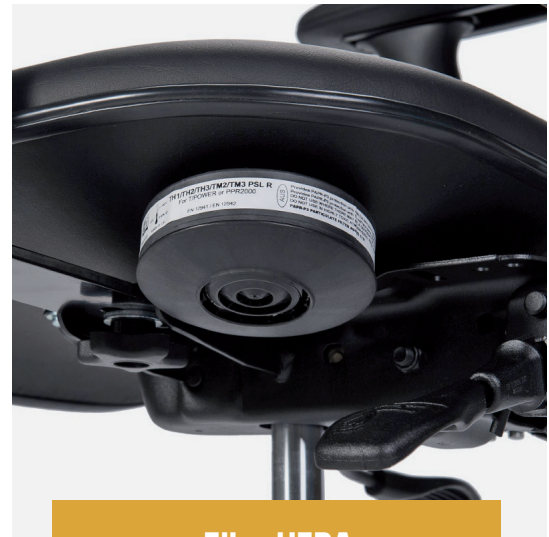

### Vantaggi

Evora Cleanroom con rivestimento antistatico è munita di un filtro HEPA (antiparticolato). Tale dispositivo, posto sotto la seduta, garantirà il filtraggio dell'aria presente nell'ambiente, evitando ogni accumulo di polvere. La seduta e lo schienale possono adattarsi ad ogni necessità essendo facilmente regolabili. La base in alluminio lucido con ruote larghe rende facile qualsiasi movimento.

✓ Dotazioni di serie    ✓ Varianti    ✓ Accessori

I braccioli 2D si abbinano sariamente alla seduta ad angolo fisso.

I braccioli 3D, 4D e i braccioli retraibili si abbinano

### Braccioli

**Braccioli 3D**

**Anello poggiapiedi**

**Anello per altezza variabile**

**Filtro HEPA**

**Piedini**

**Schienale regolabile**